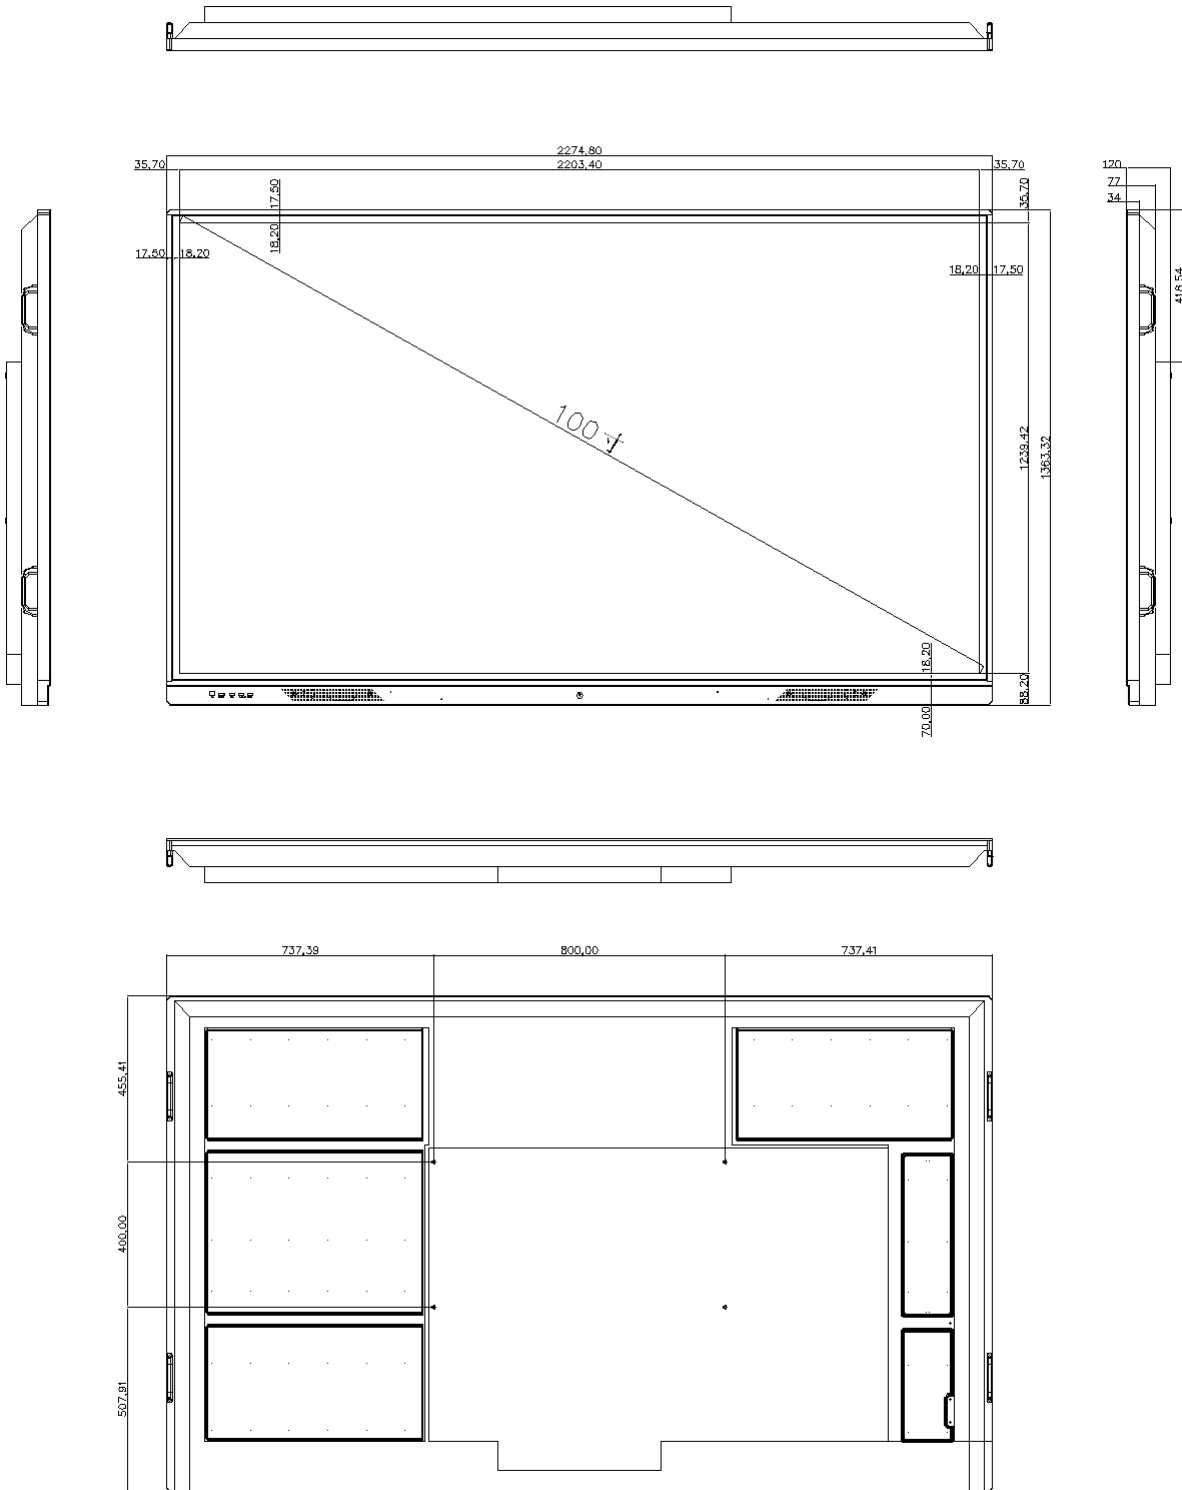

(四) 尺寸图

100寸: